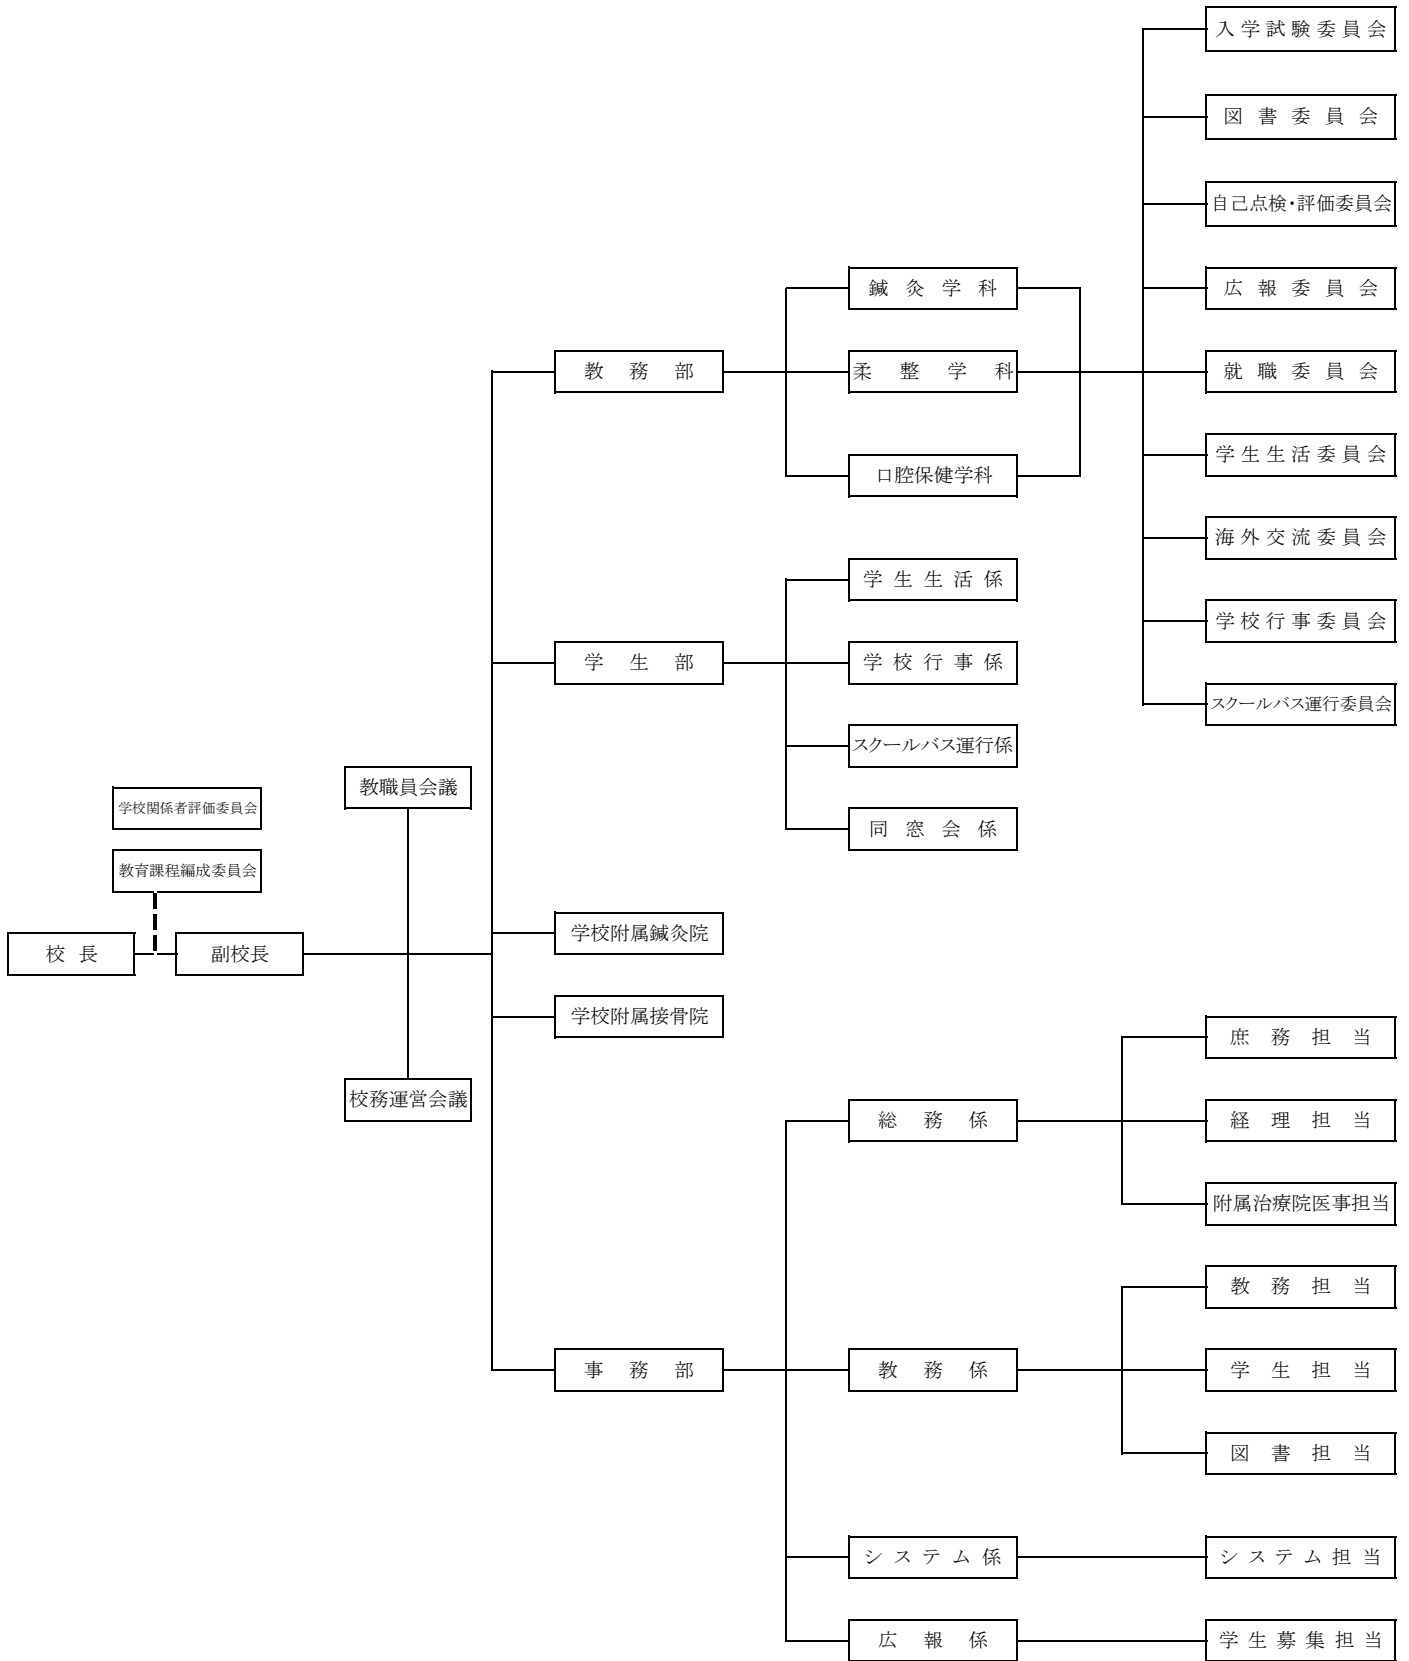

組織図

教職員数

平成25年5月1日現在

校長	1
専任教員	18
非常勤講師	68
職員 (非常勤職員を含む)	13

(名)