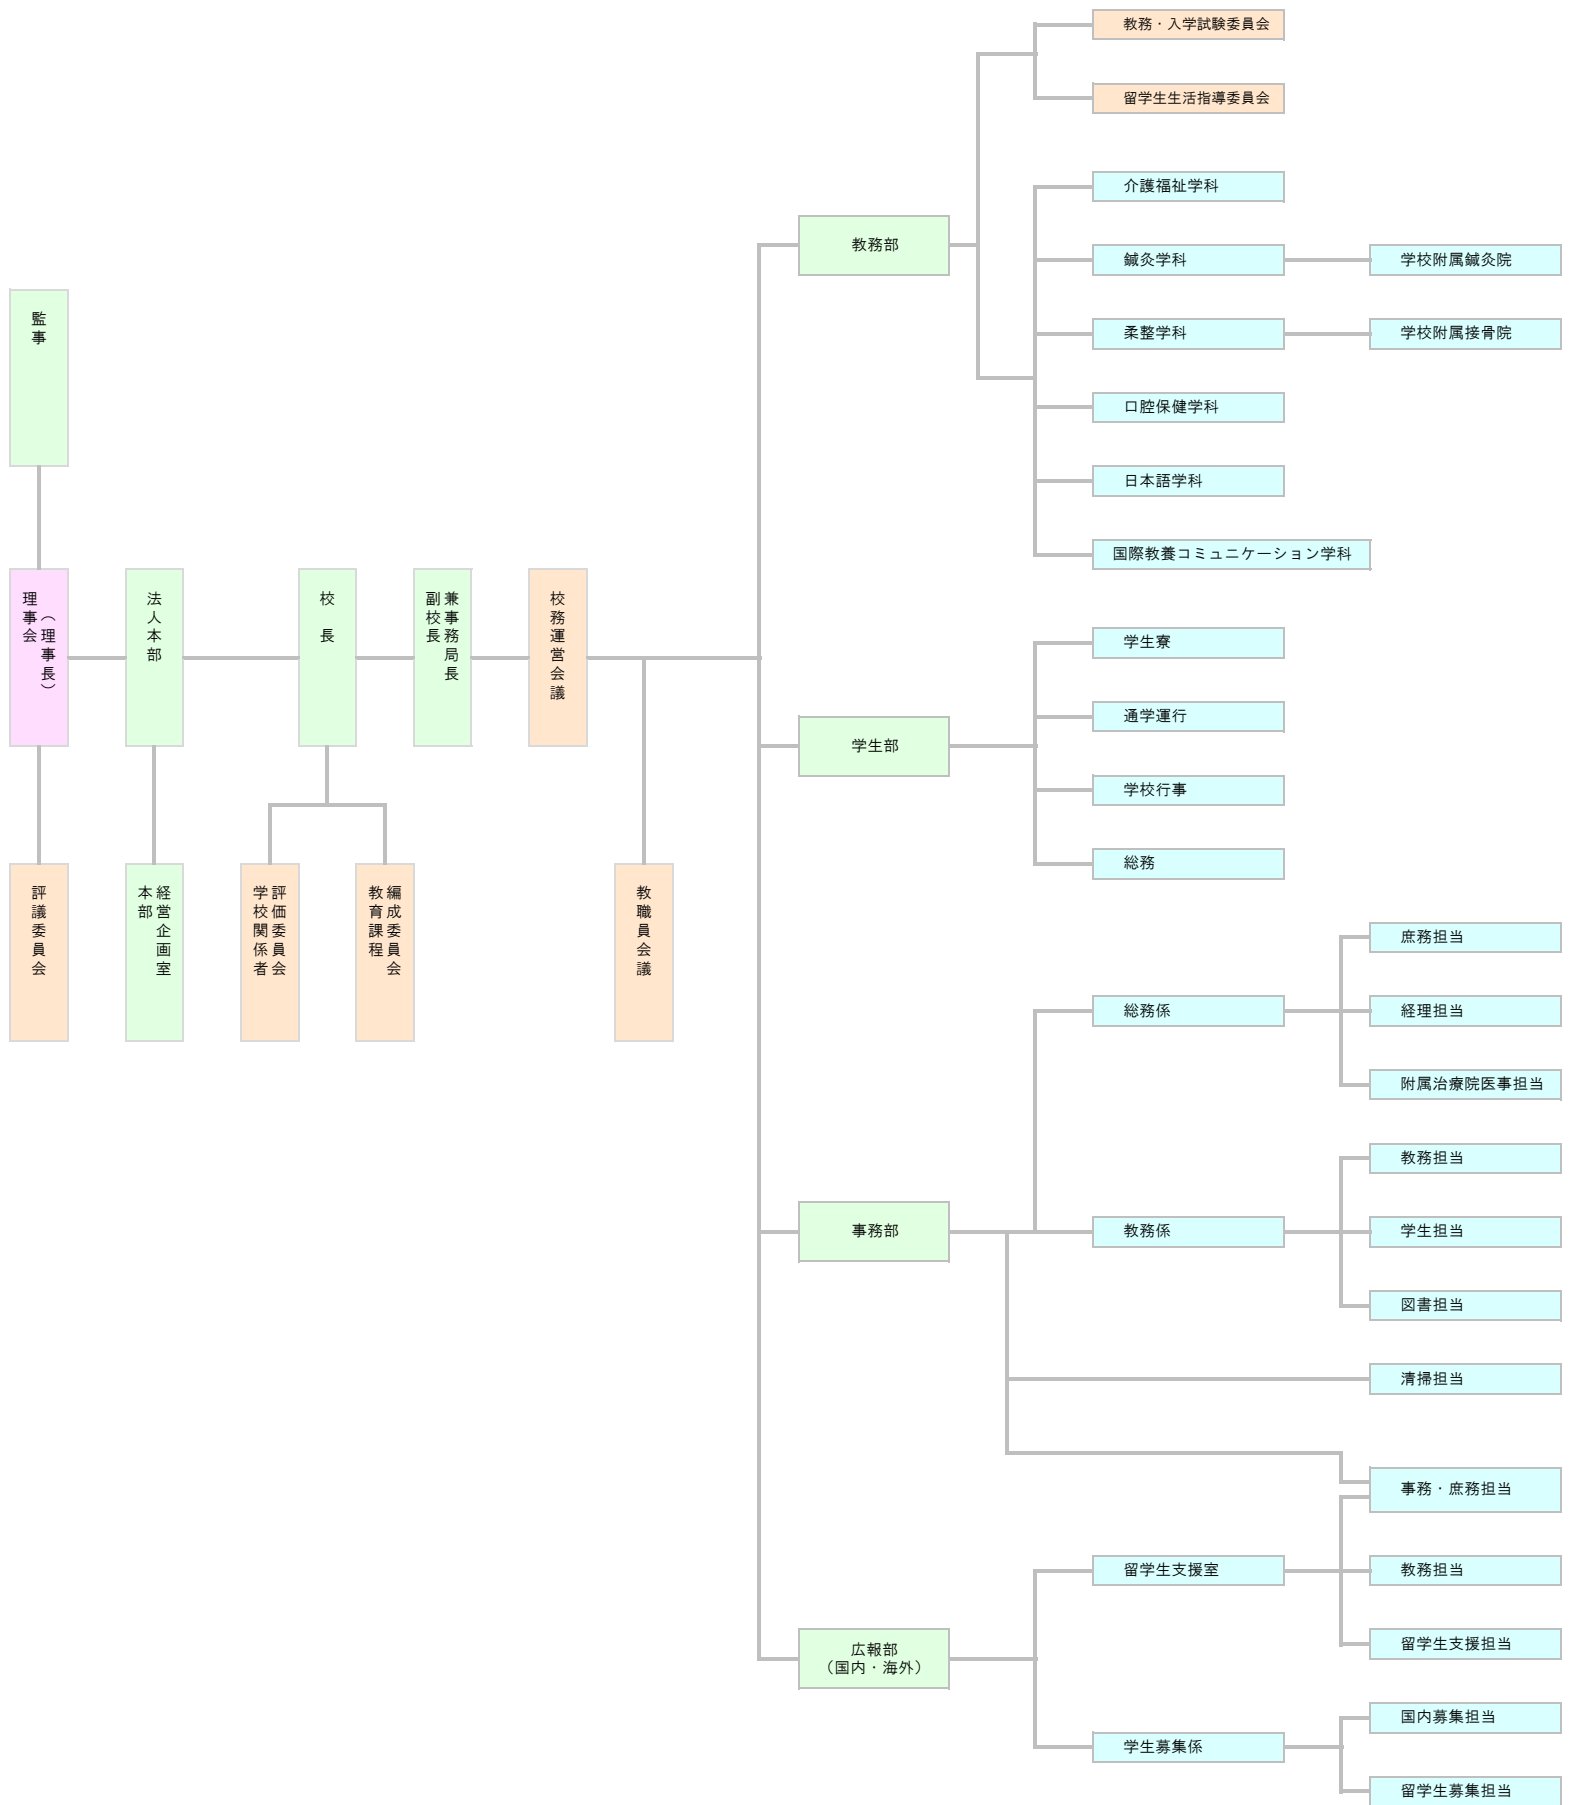

組織図

教職員数

令和2年5月1日

校長	1
教員（本務者）	31
教員（兼務者）	78
職員（非常勤職員を含む）	29
学校医	1

（名）