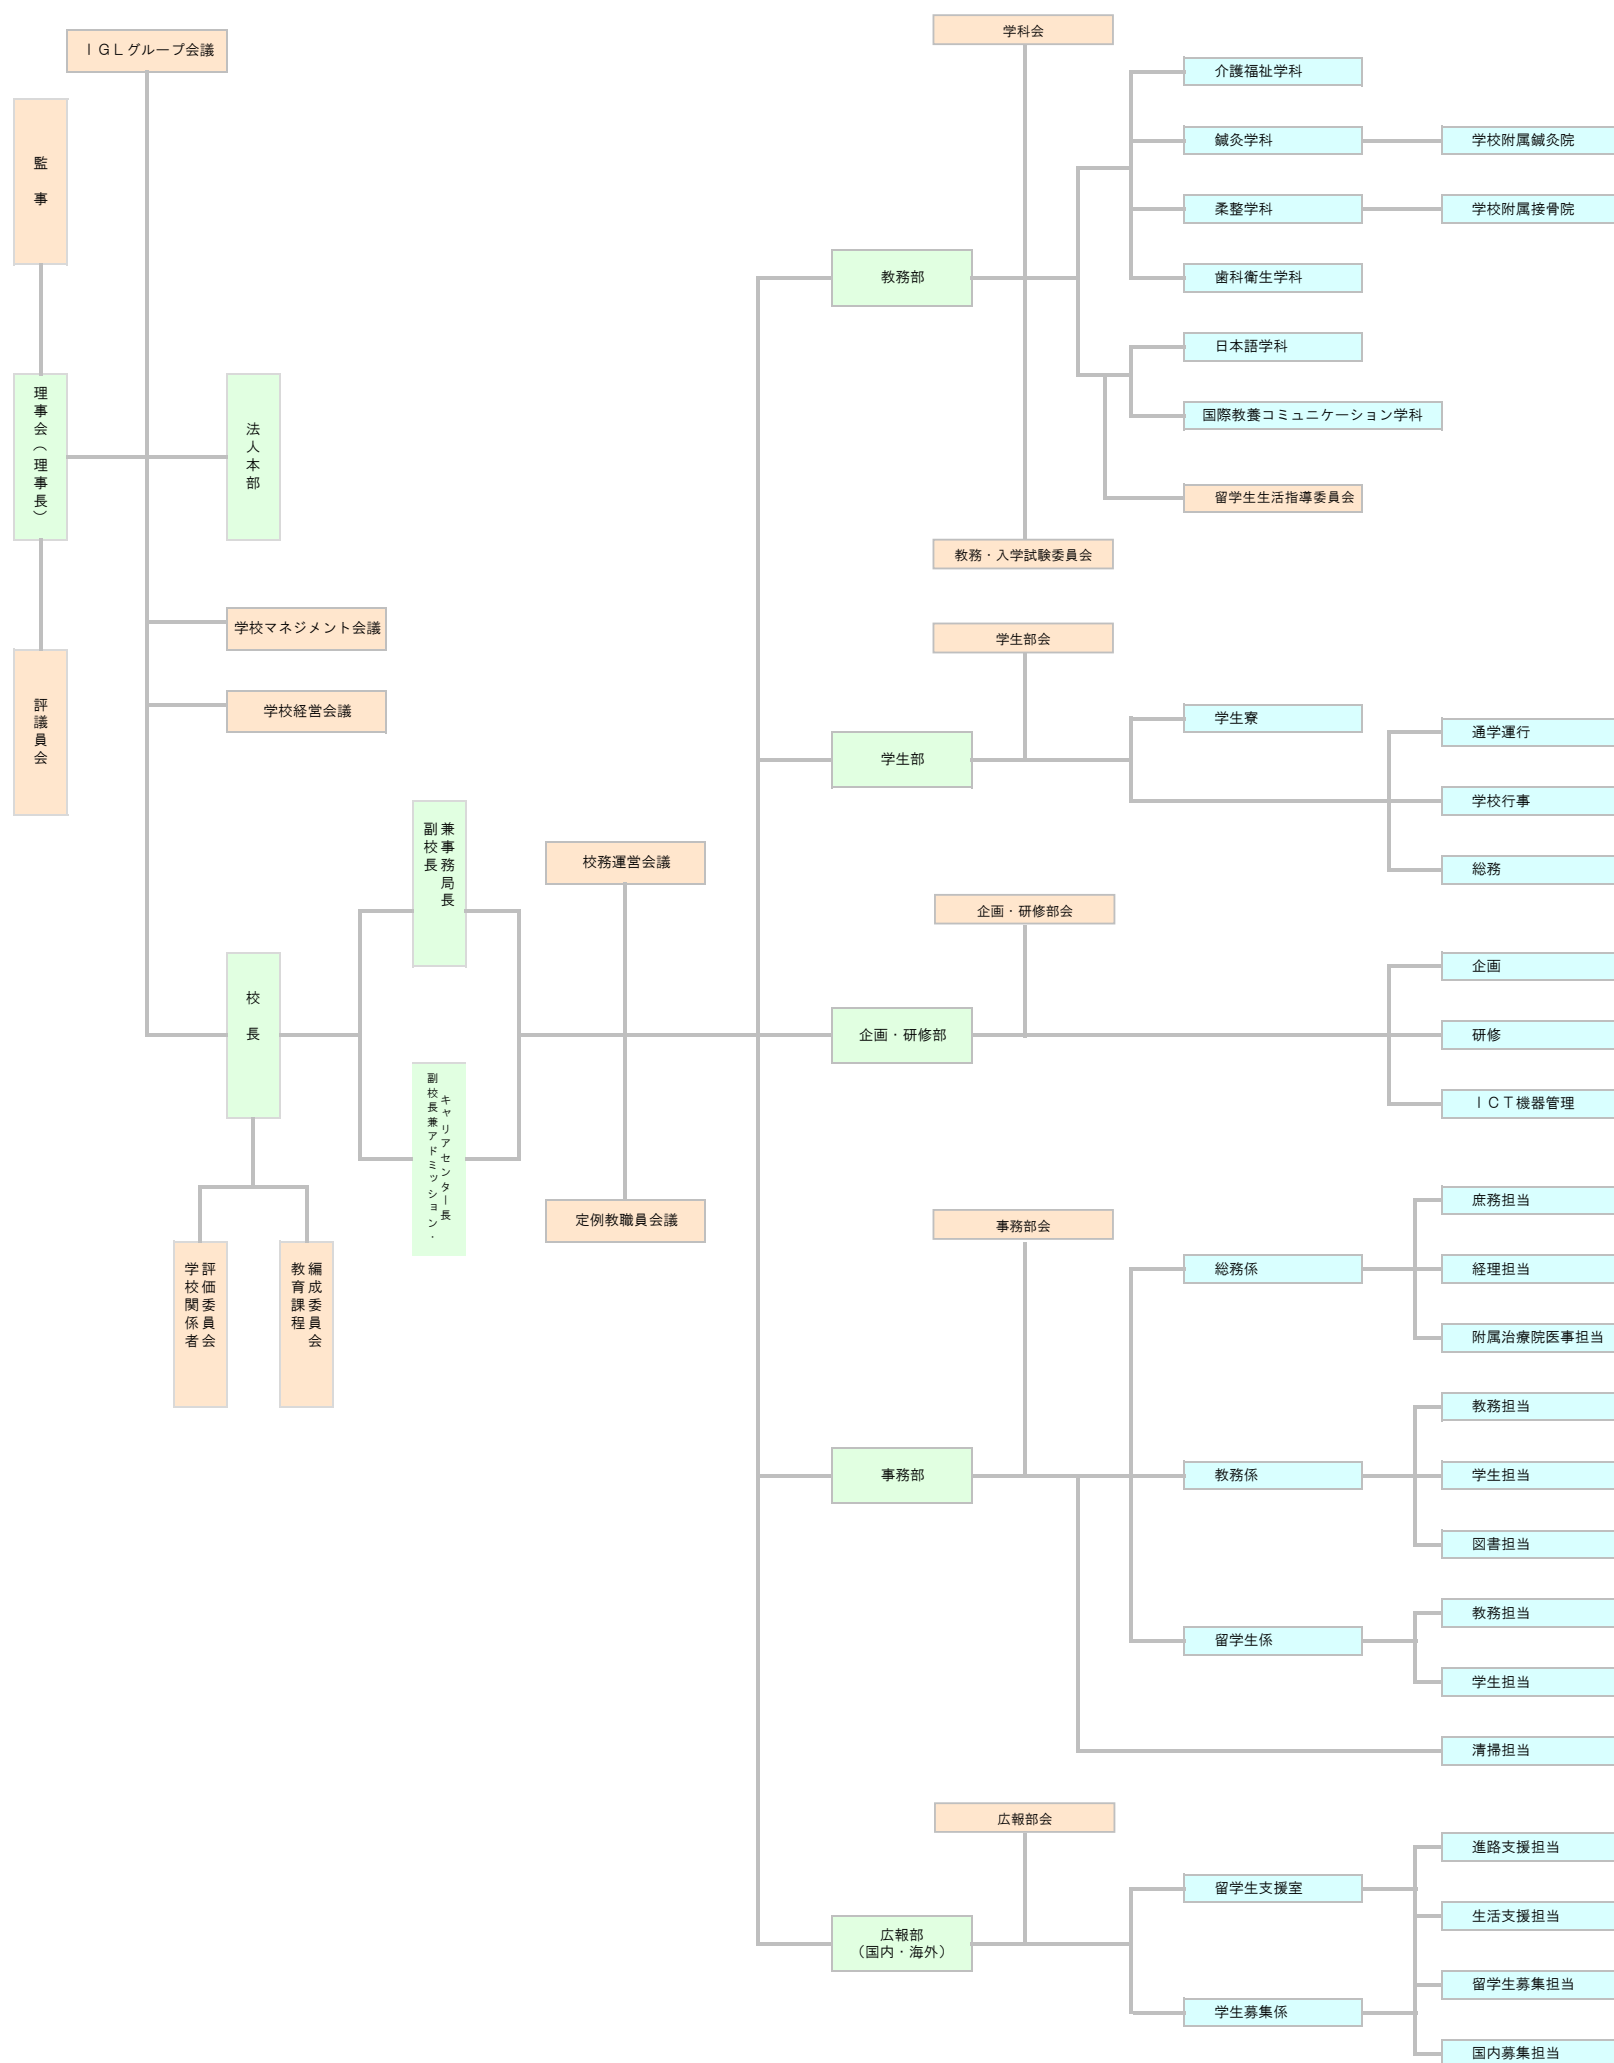

組織図

教職員数

	(名)
校長	1
教員(本務者)	34
教員(兼務者)	72
職員(非常勤職員を含む)	28
学校医	1